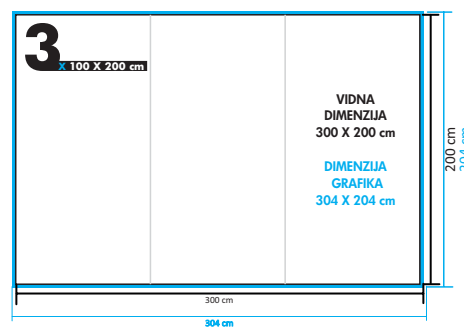

ZDRUŽEVANJE VEČ STOJAL SKUPAJ

Grafika mora biti pripravljena na vidno dimenzijo, dodati je potrebno dodatek za porezavo 2 cm na vse strani.