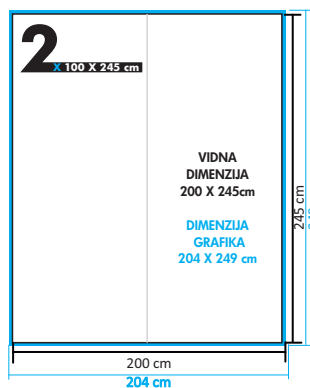

ZDRUŽEVANJE VEČ STOJAL SKUPAJ

Grafika mora biti pripravljena na vidno dimenzijo, dodati je potrebno dodatek za porezavo 2 cm na vse strani.