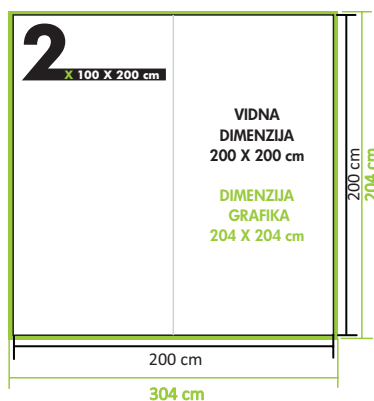

## ZDRUŽEVANJE VEČ STOJAL SKUPAJ

Grafika mora biti pripravljena na vidno dimenzijo, dodati je potrebno dodatek za porezavo 2 cm na vse strani.