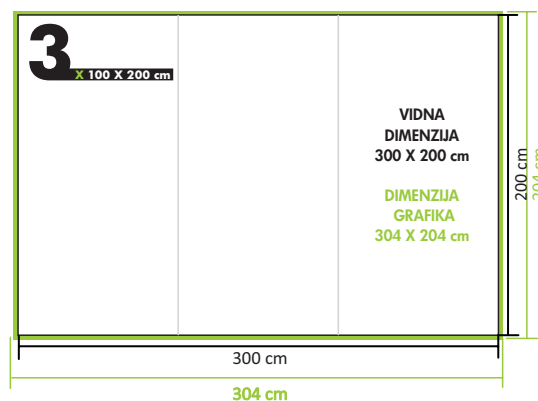

## ZDRUŽEVANJE VEČ STOJAL SKUPAJ

Grafika mora biti pripravljena na vidno dimenzijo, dodati je potrebno dodatek za porezavo 2 cm na vse strani.