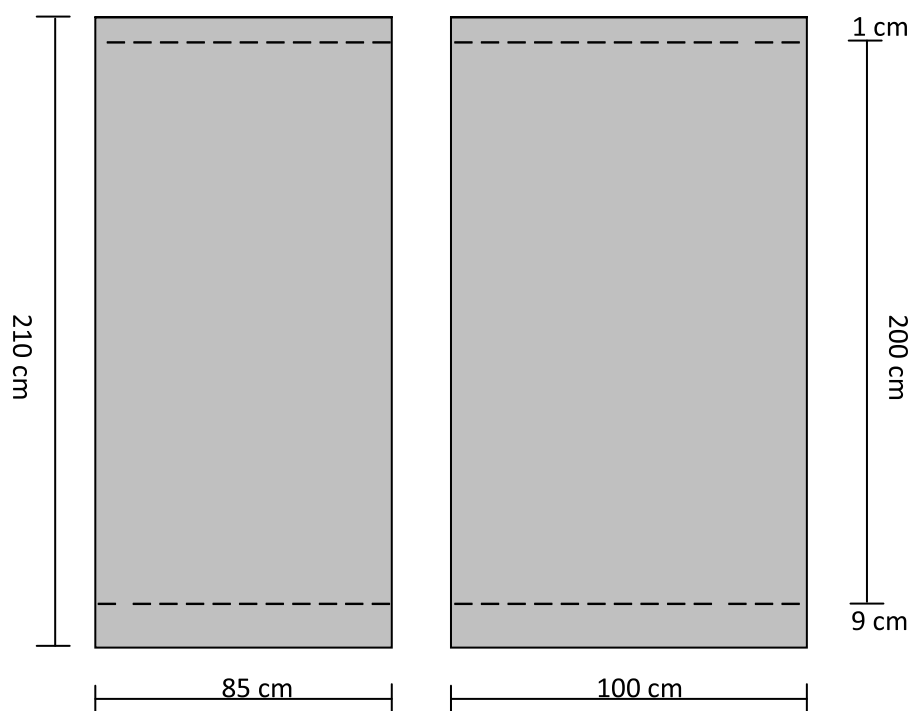

EPI IZVLEČNO STOJALO - LIGHT (85 x 200, 100 x 200)

EPI IZVLEČNO STOJALO - LIGHT (200 x 210)