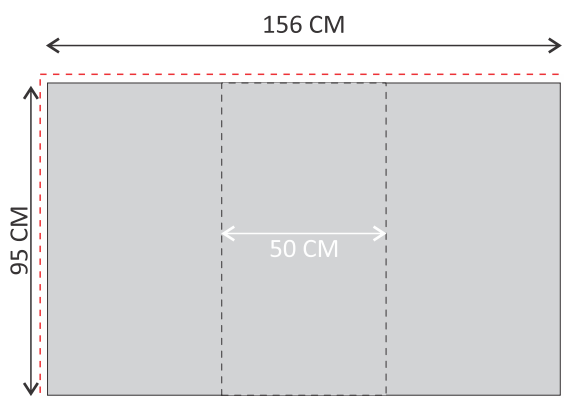

## EPI MAGNETNI PULT 1 X 2

DIMENZIJA GRAFIKE:  
156CM X 95CM +10MM POREZAVE (158 CM X 97 CM)

## EPI MAGNETNI PULT 2 X 2

DIMENZIJA GRAFIKE:  
214CM X 95CM +10MM POREZAVE (216 CM X 97 CM)