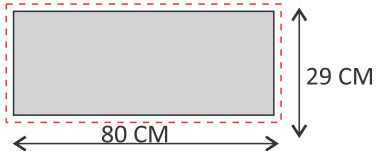

EPI PVC PROMOCIJSKA MIZA

DIMENZIJA GRAFIKE:
80CM X 29 CM +10MM POREZAVE (82 CM X 31 CM)

DIMENZIJA GRAFIKE:
178 CM X 82 CM +10MM POREZAVE (180 CM X 82 CM)