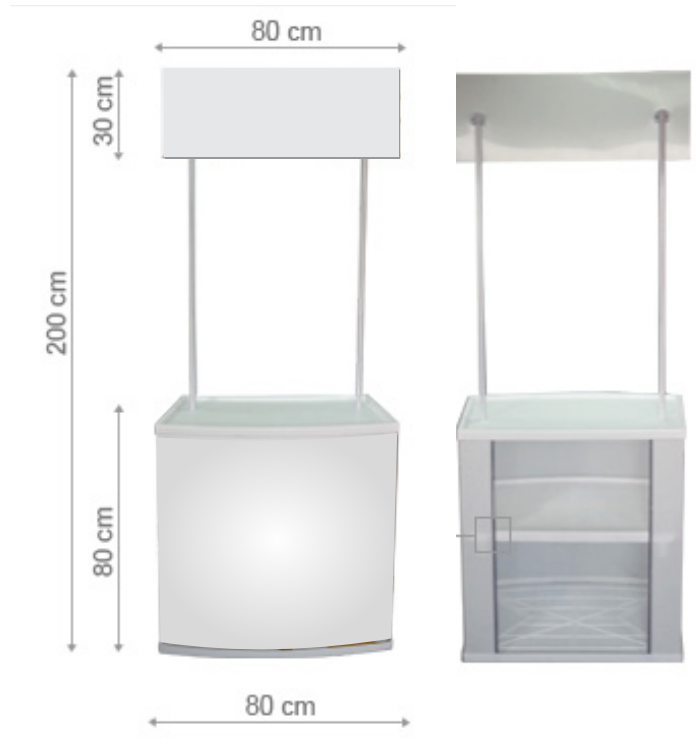

EPI PVC PROMOCIJSKA MIZA

DIMENZIJA GRAFIKE:
80CM X 29 CM +10MM POREZAVE (82 CM X 31 CM)

DIMENZIJA GRAFIKE:
178 CM X 82 CM +10MM POREZAVE (180 CM X 82 CM)